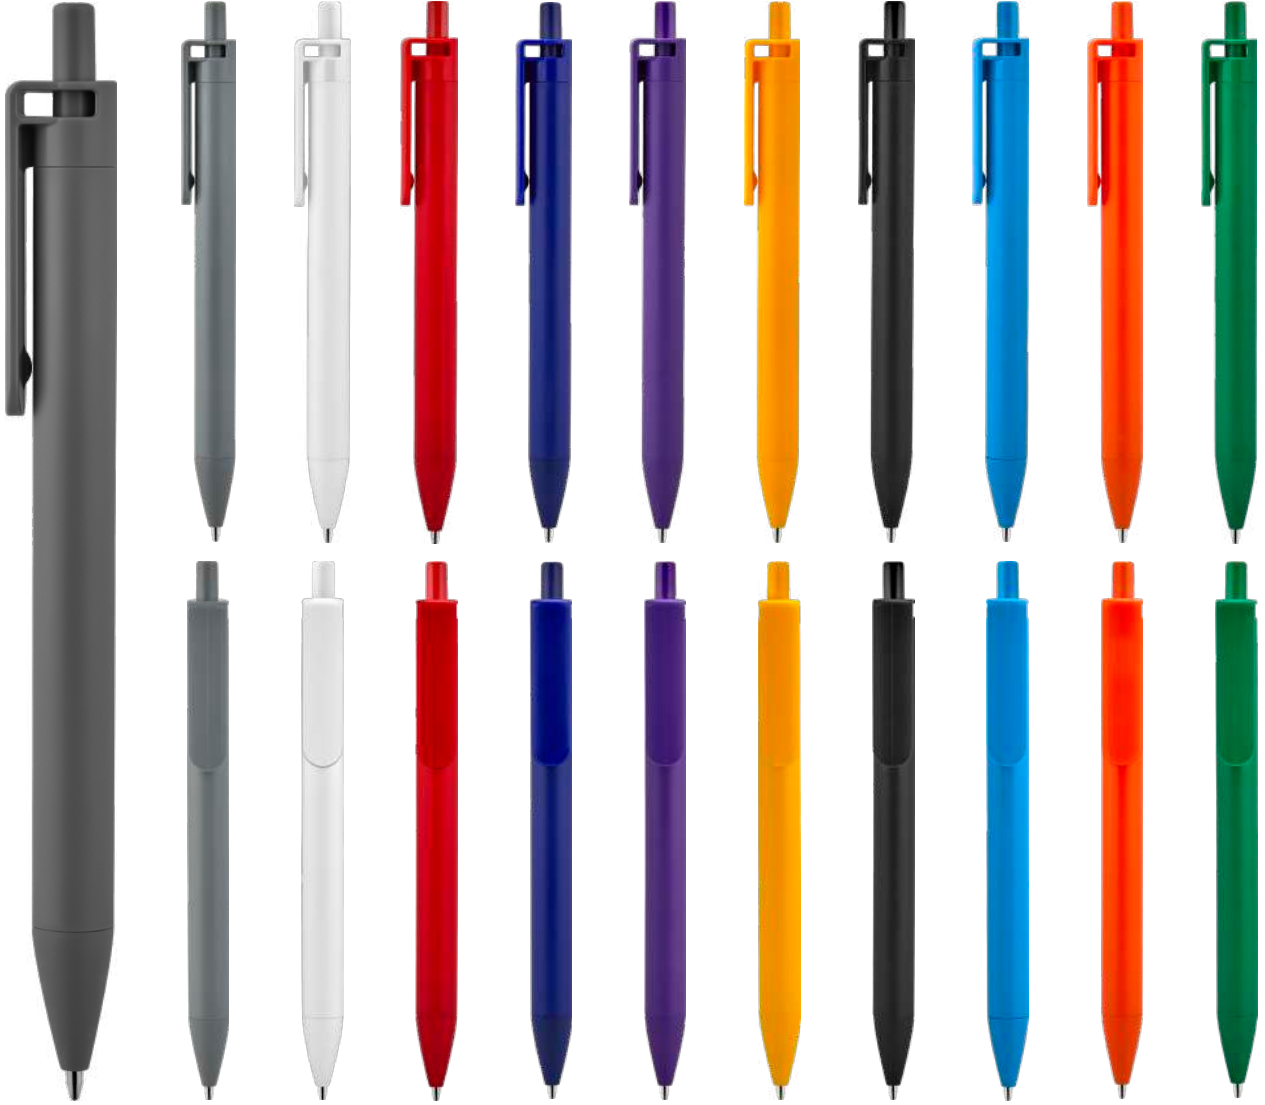

İstenilen renklerde üretilebilir.

508

KENDİ
ÜRETİMİMİZ

Plastik Tükenmez Kalem