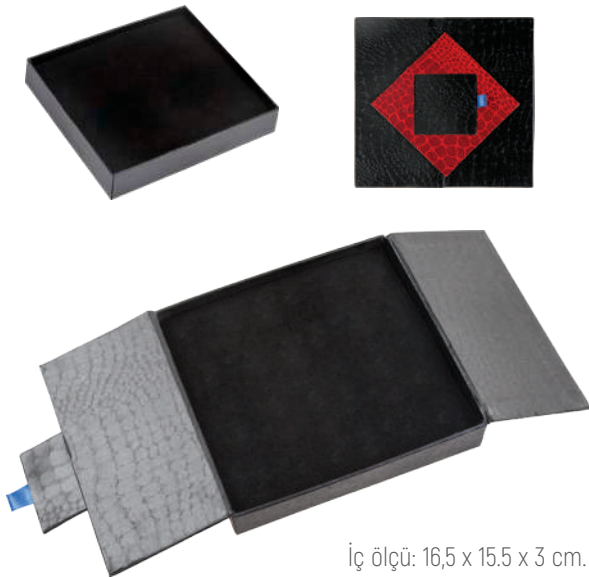

Hediye Set Kutusu

KT-306

İç ölçü: 16,5 x 15,5 x 3 cm.
Dış ölçü: 16,7 x 15,7 x 3 cm.

Hediye Set Kutusu

KT-301