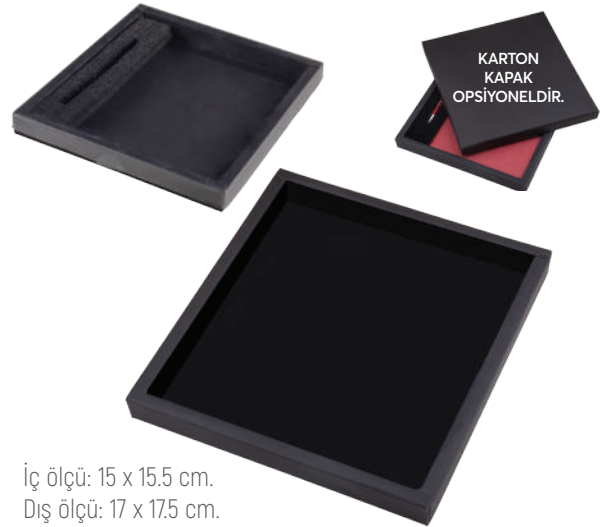

Kutu dış ölçü: 20,3 x 22,3 cm.

Kutu iç ölçü: 20 x 21,5 cm.

Hediye Set Kutusu

KT-943

**Kutuya Sünger Dahil Değildir.**

Kutu dış ölçü: 30,5 x 22,3 x 2,7 cm.

Kutu iç ölçü: 29,4 x 21,6 x 2,3 cm.

Hediye Set Kutusu

KT-942

Kutuya Sünger Dahil Değildir.**KARTON
KAPAK
OPSİYONELDİR.**

İç ölçü: 15 x 15,5 cm.

Dış ölçü: 17 x 17,5 cm.

5010 Kartvizitlik

5020 Kartvizitlik

5012 Kartvizitlik

5013 Kartvizitlik