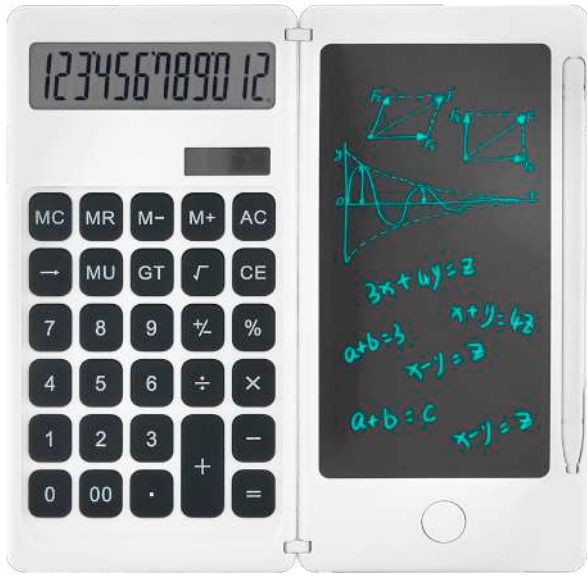

2321

12 Haneli Hesap Makinesi

8161

12 Haneli Hesap Makinesi

5503

Hesap Makineli Masa Saati

FIRSAT ÜRÜNÜ

1823