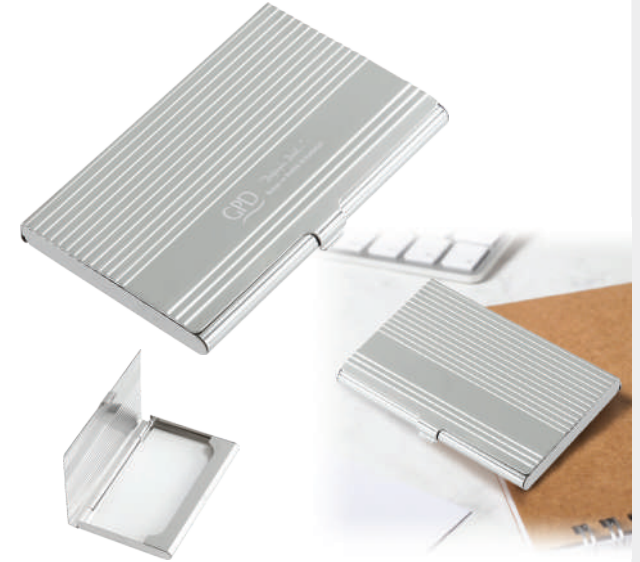

KT-942

Kutuya Sünger Dahil Değildir.**KARTON
KAPAK
OPSİYONELDİR.**

İç ölçü: 15 x 15,5 cm.

Dış ölçü: 17 x 17,5 cm.

5010 Kartvizitlik

5020 Kartvizitlik

5012 Kartvizitlik

5013 Kartvizitlik