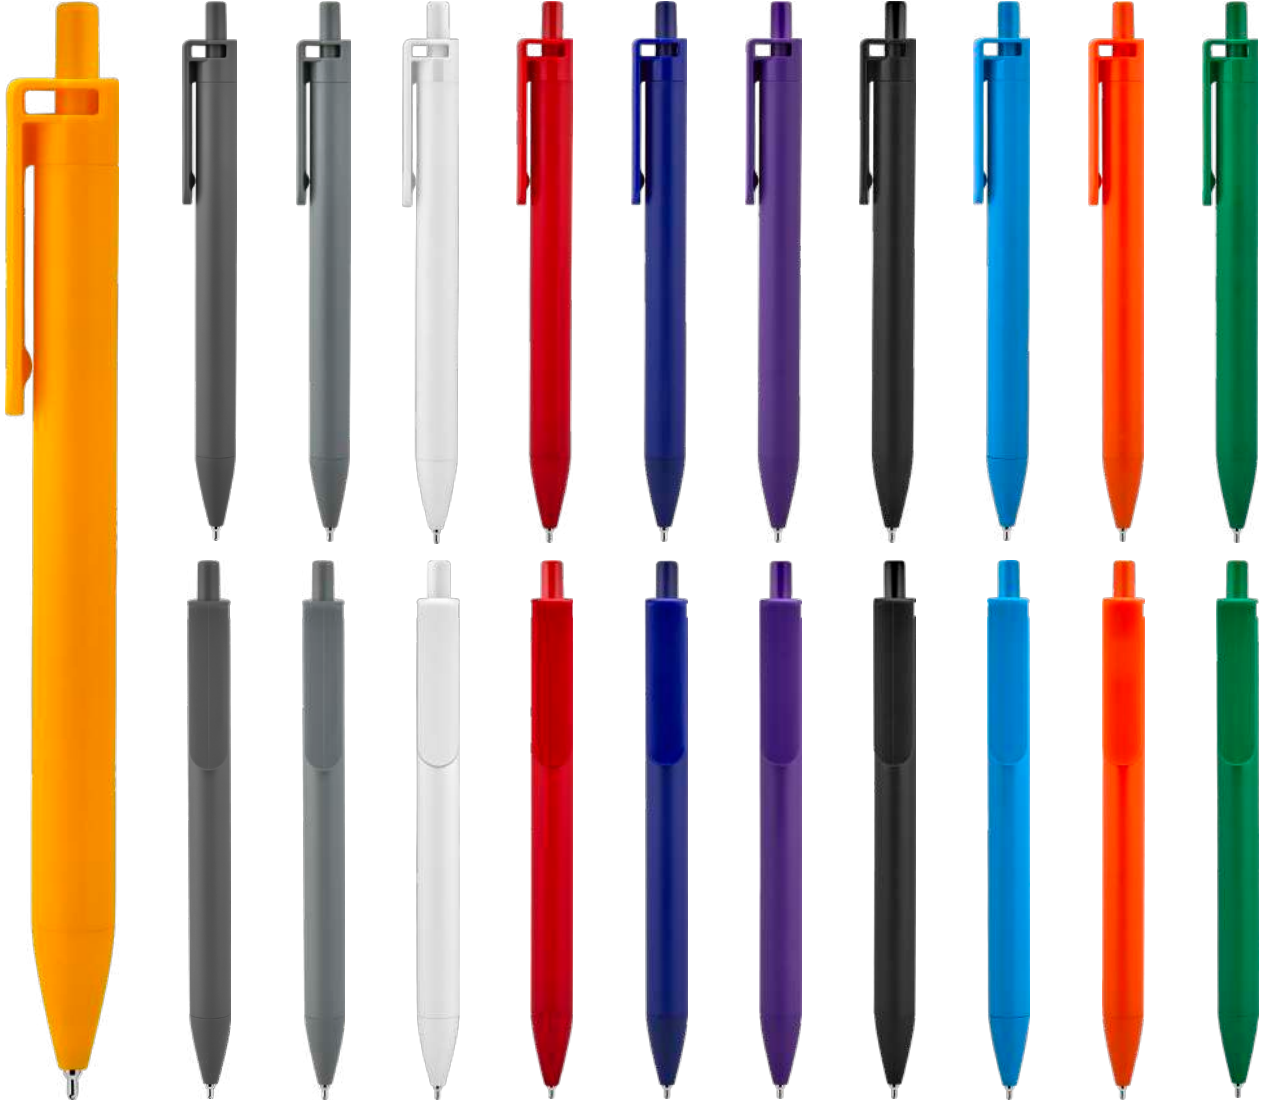

Plastik Tükenmez Kalem

508-BG

KENDİ
ÜRETİMİMİZ

Plastik Tükenmez Kalem

509

Süper jel

İstenilen renklerde üretilebilir.

KENDİ
ÜRETİMİMİZ