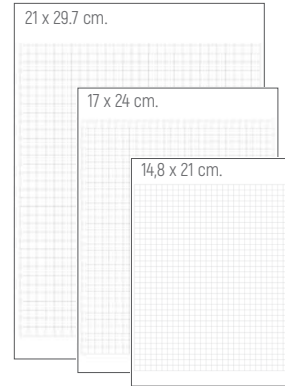

KB-03

Küp Not Kağıdı

- Ölçü: » 8 x 8
 Kutu: » 350 gr. A. Bristol 4 renk baskı » Selefon
 İç Sayfa: » 300 - 500 Yaprak 80 gr. 1. Hamur, Tek renk baskı

BK-05

Taslamlı Yandan Spiralli Defter

- Ölçü: » 14,8 x 21 cm » 17 x 24 cm » 21 x 29,7 cm
 Kapak: » 2 mm Mukavva. 4 renk baskı selefionlu
 İç Sayfa: » 50 Yaprak 80 gr. 1. Hamur, Tek renk baskı