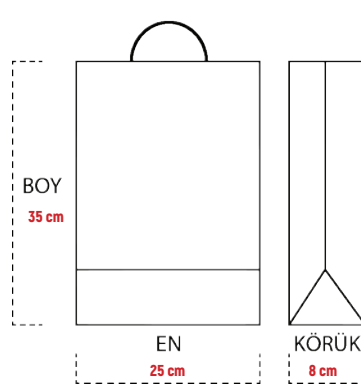

Karton Çanta

Ebat: 25 x 35 x 8 cm