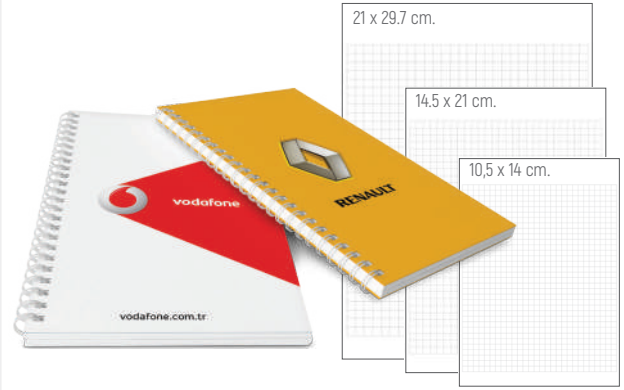

Tutkallı Bloknot

BK-01

Ölçü: » 10,5 x 14 cm » 14,5 x 21 cm » 21 x 29,7 cm

Alt Karton: » 350 gr.

İç Sayfa: » 50 Yaprak 80 gr. 1. Hamur, Tek renk baskı

Yandan Spiralli
Karton Defter

BK-03

Ölçü: » 10,5 x 14 cm » 14,8 x 21 cm » 21 x 29,7 cm