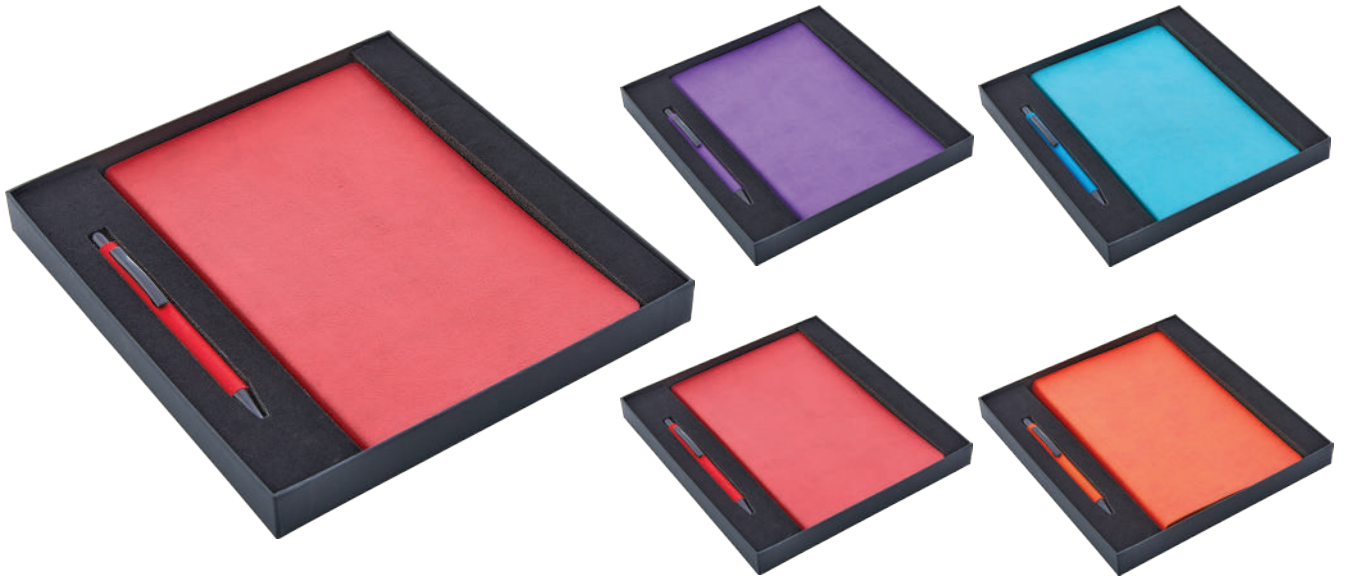

2280-K Hediyelik Set

13x21 Renkli Kenar Not Defteri
Metal Tükenmez Kalem