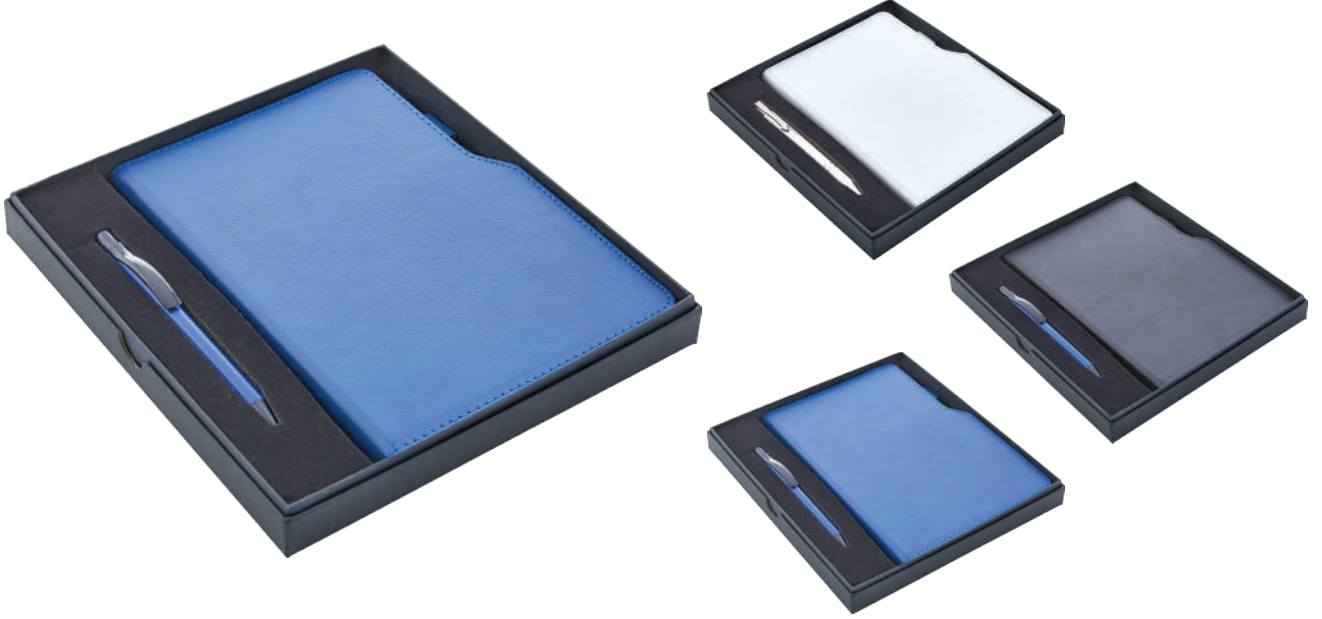

941-K Hediyelik Set

15x21 Renkli Kenar Not Defteri
Metal Tükenmez Kalem