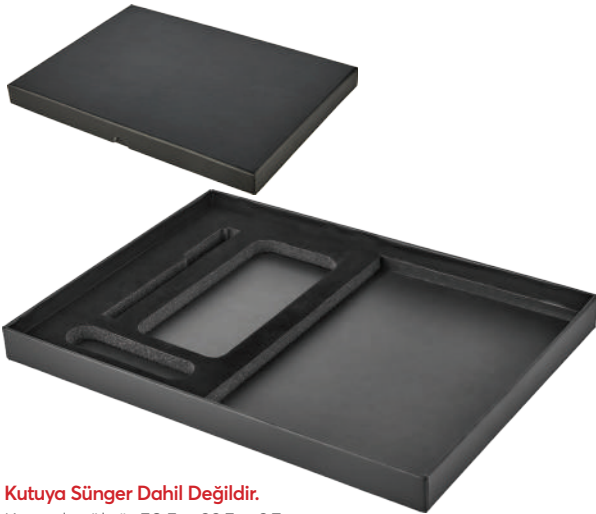

Kutuya Sünger Dahil Değildir.

Kutu dış ölçü: 30,5 x 22,3 x 2,7 cm.

Kutu iç ölçü: 29,4 x 21,6 x 2,3 cm.

Hediye Set Kutusu

KT-942

Kutuya Sünger Dahil Değildir.