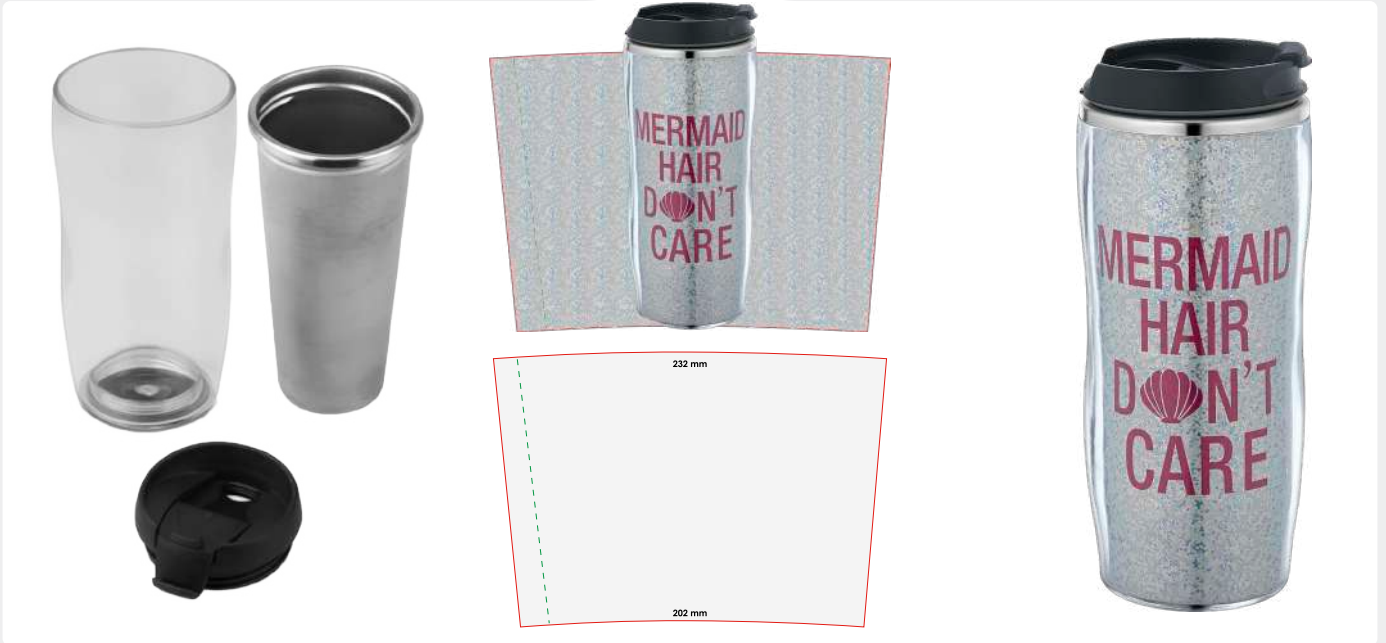

5312 French Press Çelik Termos / 450 ml

5338 Dijital Süzgeçli Termos / 450 ml

5304 Çelik Kupa / 240 ml

Çevirerek
Açıp - Kapatınız

5330 Çelik Kupa / 280 ml

783 Çelik Kupa / 400 ml

5319 Şeffaf Çelik Kupa / 400 ml