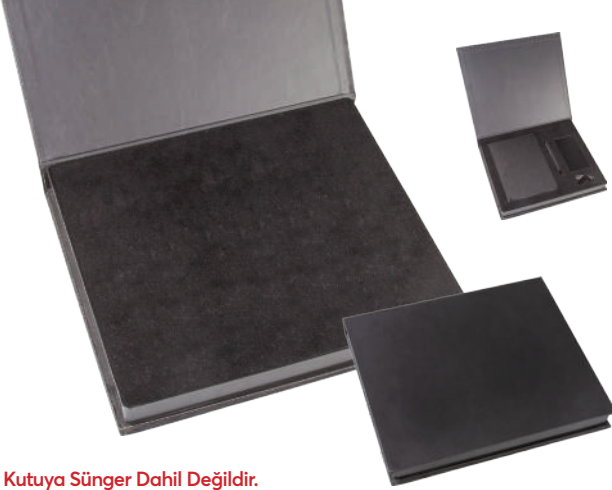

Hediye Set Kutusu

KT-303

Kutuya Sünger Dahil Değildir.

**Kutudaki ürünler
"GÖRSEL AMAÇLI"
eklenmiştir.**

Kutu dış ölçü: 31,5 x 27 x 3,5 cm.

Kutu iç ölçü: 30 x 26 x 2,5 cm.

Hediye Set Kutusu

KT-307