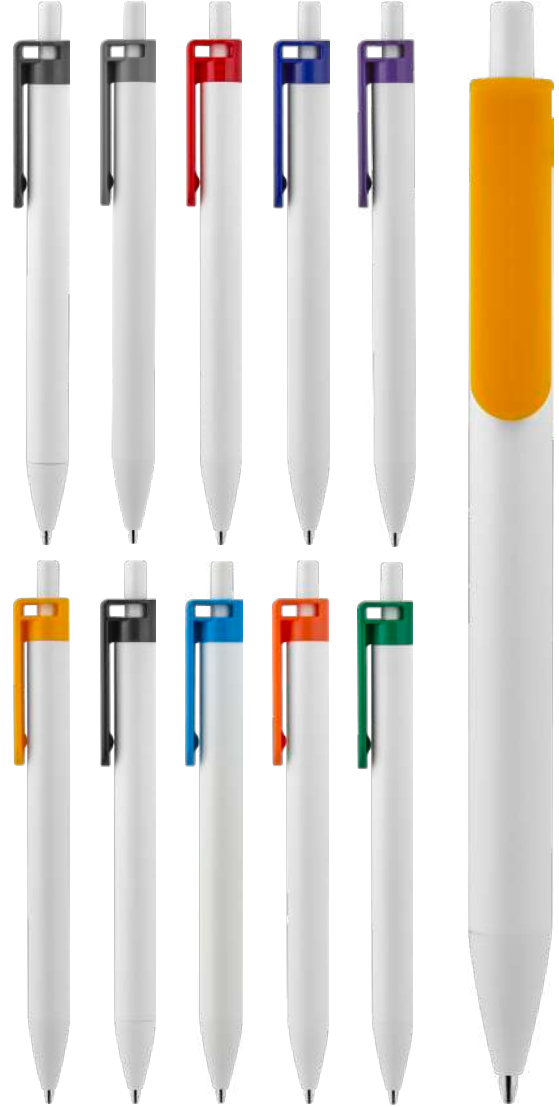

Plastik Tükenmez Kalem